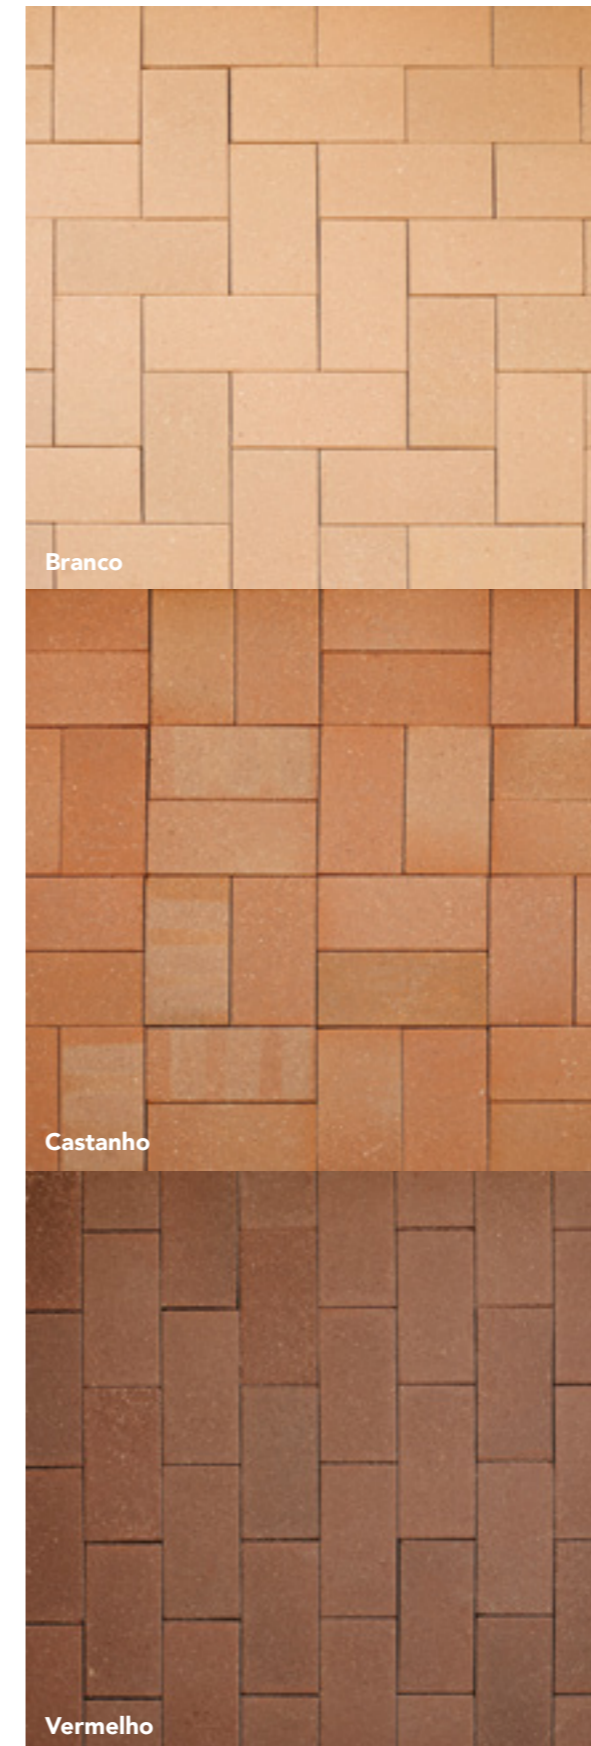

Branco

Castanho

Vermelho

+ aplicação **face à vista** (fachadas)

aplicación **caravista** (fachades)
face brickwork (fachades)

+ aplicação **paredes acústicas**

aplicación en **paredes acústicas**
used for **acoustic walls**

+ resistência ao **choque térmico**

resistente al **choque térmico**
resistant to **thermal shock**

+ aplicação **paredes corta-fogo**

aplicación en paredes **cortafuego**
fire-resistant wall application

+ aplicação **pavings**

adoquines cerámicos
paving bricks