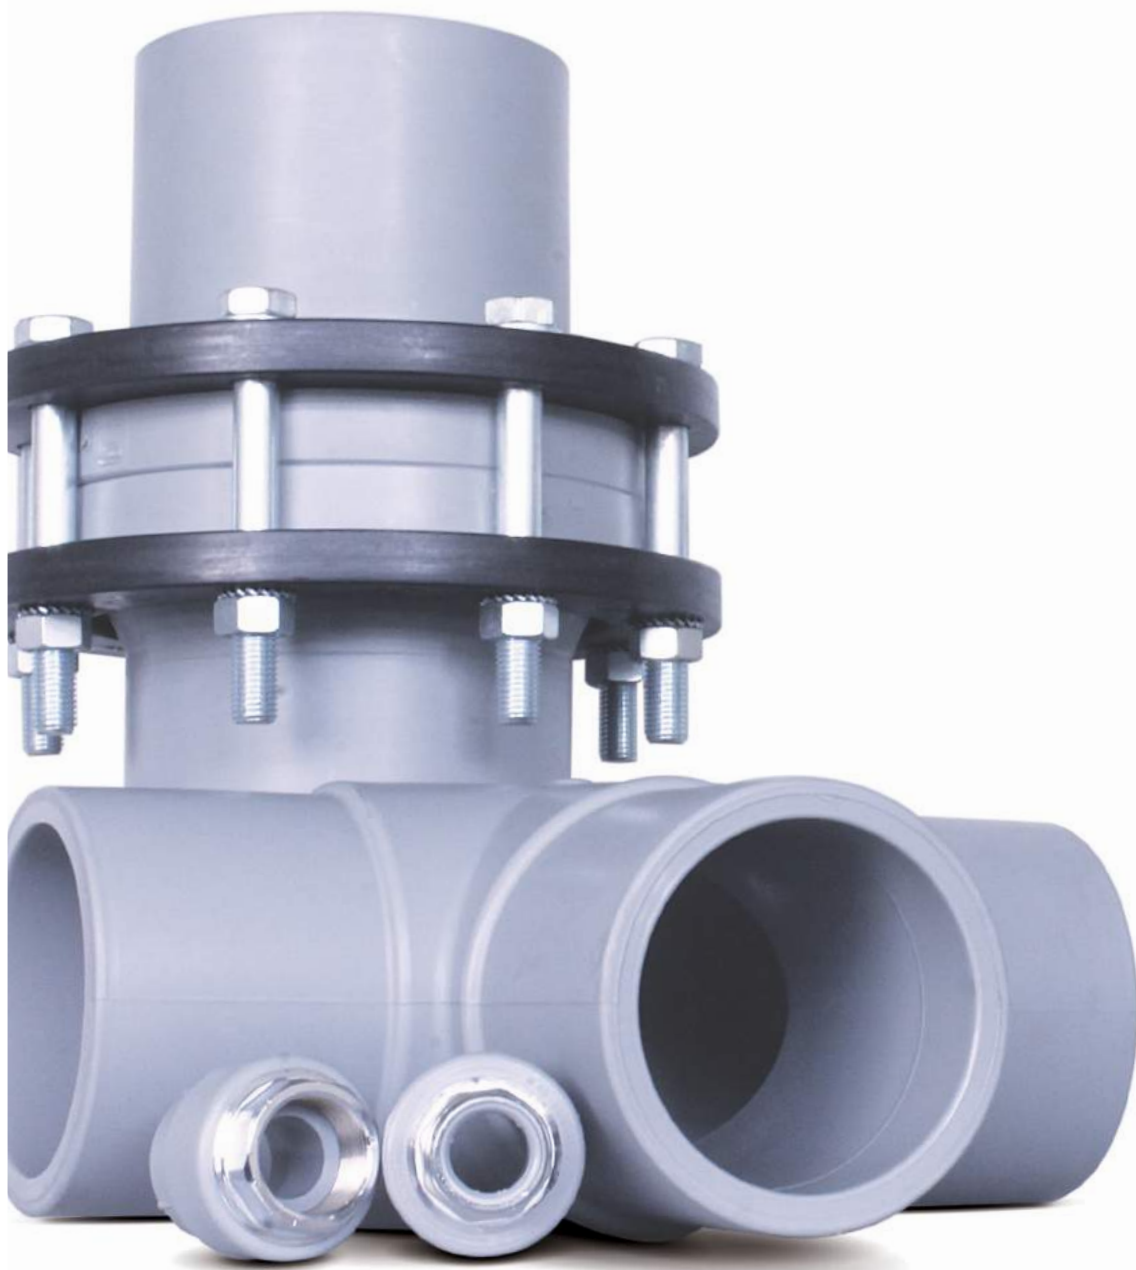

COPRAX S.A.

Avenida 16 de Maio
Zona Industrial de Ovar
3880-102 OVAR
PORTUGAL

GPS: 40° 53' 21.5772" N ; 8° 37' 23.1276" W

Tel.: +351 256 579 480
Fax: +351 256 579 489

Email: info@coprax.com
www.coprax.com
www.facebook.com/Coprax.tubosistemas